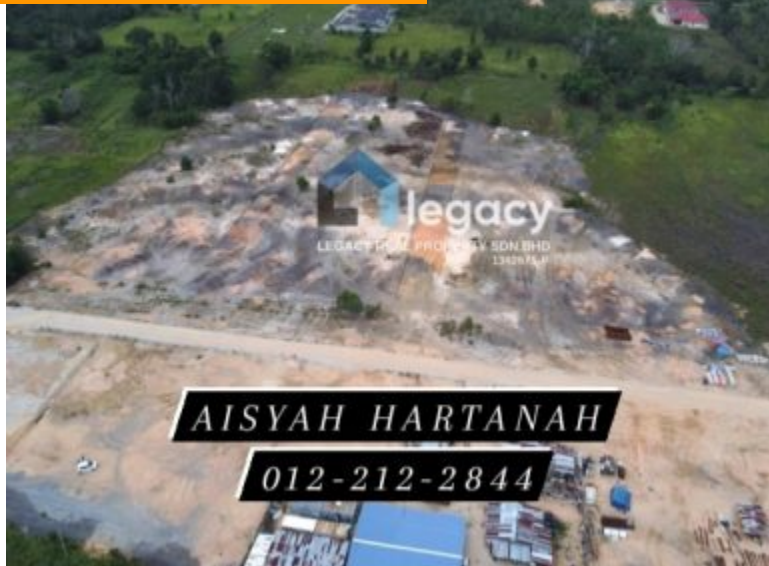

# PERUMAHAN SERI DAMAI KUANTAN

<https://intaihartanah.com>

RM 198,000.00

\*PERUMAHAN SERI DAMAI KUANTAN\* DIBUKA UNTUK JUALAN  
\*RUMAH TERES SETINGKAT JENIS B FASA 3\* Harga dari  
RM198,000 hingga RM286,800 Booking hanya RM100 sahaja  
Keluasan tanah : 20' x 63' Mempunyai 3 bilik tidur & 2 bilik air  
Pajakan 99 tahun (Leasehold) Rezab...

- 3 beds
- 2 baths
- Single Storey Terrace

**Area:** 1260 sq ft

**CALL US NOW**

Phone: 0122122844