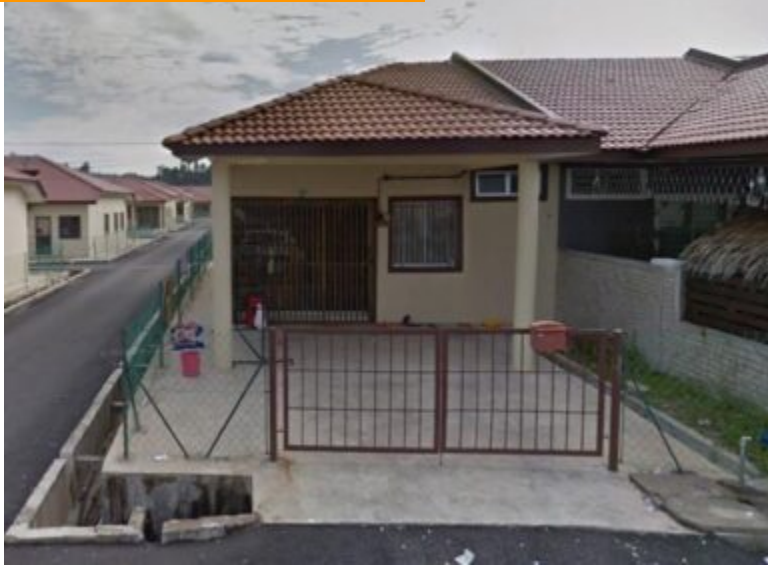

# RUMAH TERES SETINGKAT END LOT GAMBANG DAMAI

<https://intaihartanah.com>

RM 200,000.00

PERINCIAN : Pegangan pajakan (Leasehold). Bumi Lot. 3 bilik tidur & 2 bilik air. Keluasan tanah : 23x65 Keluasan binaan : 20x40 Lengkap dengan tiles. KEMUDAHAN : Gambang Waterpark. Pusat Asasi UIA Gambang. Petronas. Kolej Matrikulasi Gambang. Eco-Shop Gambang.

=====  
Deposit yang perlu disediakan : 3.18% untuk permulaan awal sebagai...

- 3 beds
- 2 baths
- Single Storey Terrace End Lot

**CALL US NOW**

Phone: 0122122844