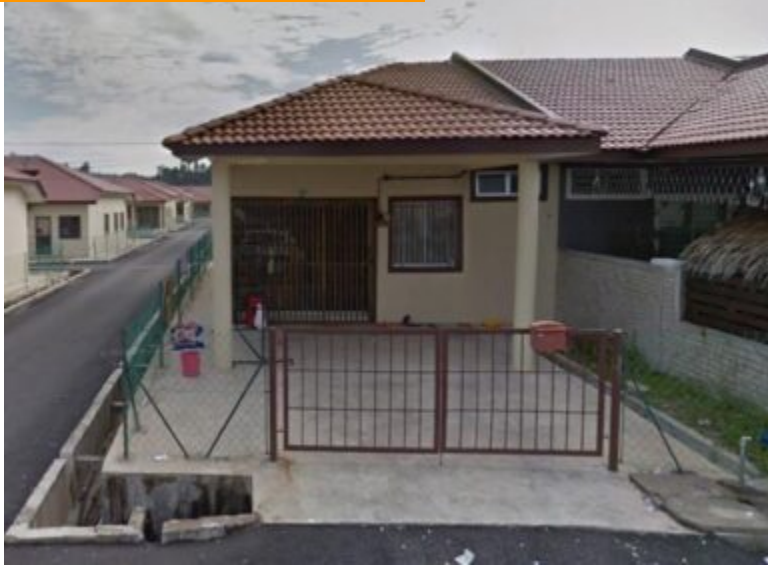

RUMAH TERES SETINGKAT END LOT GAMBANG DAMAI

<https://intaihartanah.com>

RM 200,000.00

PERINCIAN : Pegangan pajakan (Leasehold). Bumi Lot. 3 bilik tidur & 2 bilik air. Keluasan tanah : 23x65 Keluasan binaan : 20x40 Lengkap dengan tiles. KEMUDAHAN : Gambang Waterpark. Pusat Asasi UIA Gambang. Petronas. Kolej Matrikulasi Gambang. Eco-Shop Gambang.

=====
Deposit yang perlu disediakan : 3.18% untuk permulaan awal sebagai...

- 3 beds
- 2 baths
- Single Storey Terrace End Lot

CALL US NOW

Phone: 0122122844

BASIC FACTS

Date added: 03/14/23

Bedrooms: 3

Status: Leasehold

Area: 800 sq ft

Post Updated: 2023-03-14 17:39:37

Type: Single Storey Terrace End Lot

Bathrooms: 2

Lot size: 1495 sq ft

- Gambang

CALL US NOW

Phone: 0122122844