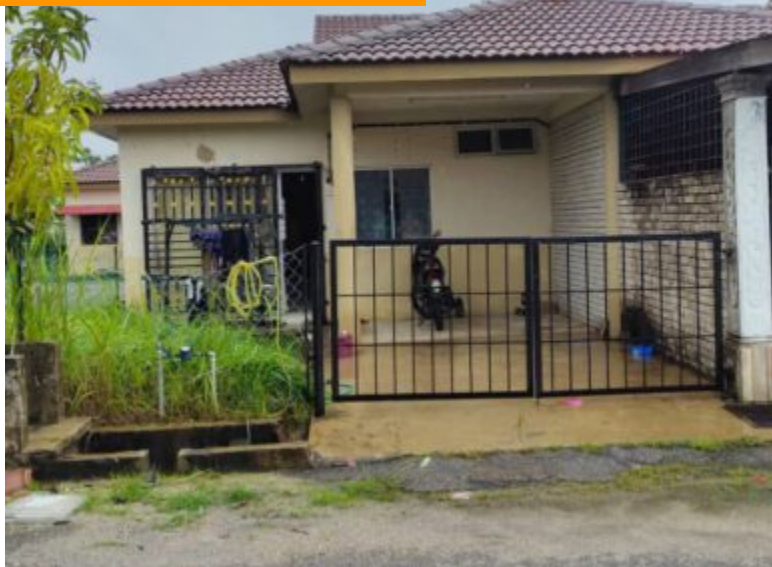

RUMAH TERES SETINGKAT END LOT TAMAN INDERA SEMPURNA KUANTAN

<https://intaihartanah.com>

RM 220,000.00

Details: -Leasehold/Malay Reserved -End lot unit -1367 sqft -3 Bilik 2 Bilik Air Amenities: -Pasaraya Nirwana -SK & SMK Mat Kilau -Sempurna Resort Accessibility: - Jalan Kuantan-Pekan
Harga RM220K Deposit yang perlu disediakan : 3.18% untuk permulaan awal sebagai tanda setuju membeli. 6.82% sewaktu selesai menandatangani perjanjian jual beli. Sebarang...

- 3 beds
- 2 baths
- Single Storey Terrace

CALL US NOW

Phone: 0122122844

BASIC FACTS

Date added: 02/06/23

Bedrooms: 3

Status: Leasehold

Area: 1367 sq ft