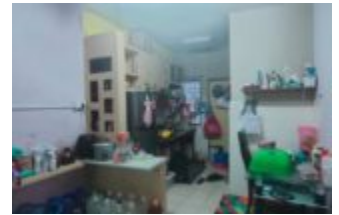

RUMAH TERES SETINGKAT TAMAN INDERA SEMPURNA KUANTAN

<https://intaihartanah.com>

RM 200,000.00

Details: -Leasehold/Malay Reserved -1162 sqft -Bilik:3 -
Tandas:2 Amenities: - Pasaraya Nirwana - SK & SMK Mat Kilau -
Sempurna Resort Accessibility: - Jalan Kuantan-Pekan - Jalan
Kuantan-Gambang