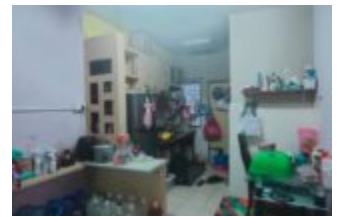

RUMAH TERES SETINGKAT TAMAN INDERA SEMPURNA KUANTAN

<https://intaihartanah.com>

RM 200,000.00

Details: -Leasehold/Malay Reserved -1162 sqft -Bilik:3 -
Tandas:2 Amenities: - Pasaraya Nirwana - SK & SMK Mat Kilau -
Sempurna Resort Accessibility: - Jalan Kuantan-Pekan - Jalan
Kuantan-Gambang