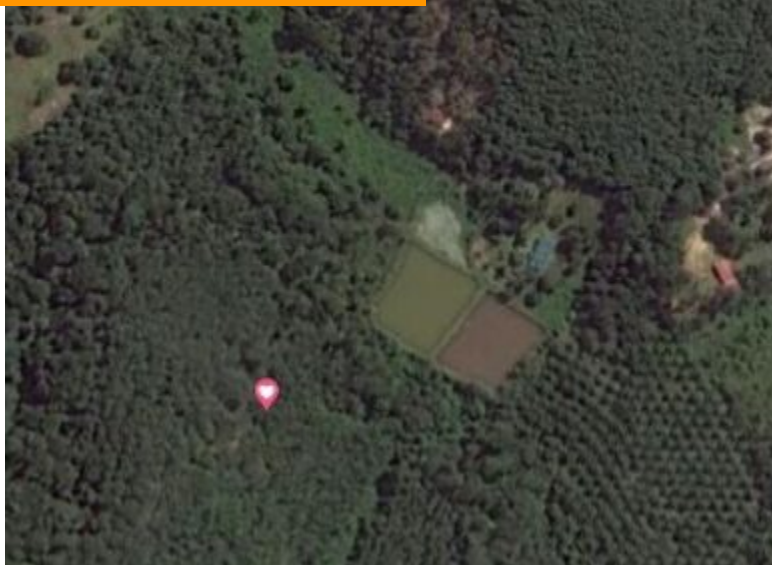

TANAH PERTANIAN KAMPUNG SEGA LAMA RANCANGAN TANAH PINGGIR ULU TEMALIR RAUB PAHANG

<https://intaihartanah.com>

RM 300,000.00

HARGA TAWARAN : RM 300,000 *PERINCIAN :* +Freehold
+Rezab melayu +Status - Pertanian +6.093 ekar +Mukim Sega
KEMUDAHAN BERHAMPIRAN +900meter jalan utama
kampung sega lama +900meter perumahan sega lama
+900meter masjid hijrah kg Sega Lama +950meter kedai
makan&kedai runcit +4km jalan utama Raub/Lipis Deposit
yang perlu disediakan: □3.18% UNTUK permulaan...

- Pertanian
- Malay Reserved
- Freehold

CALL US NOW

Phone: 0122122844

BASIC FACTS

Date added: 01/05/23

Type: Pertanian

Area: 6.093 acres

Post Updated: 2023-01-05 13:33:30