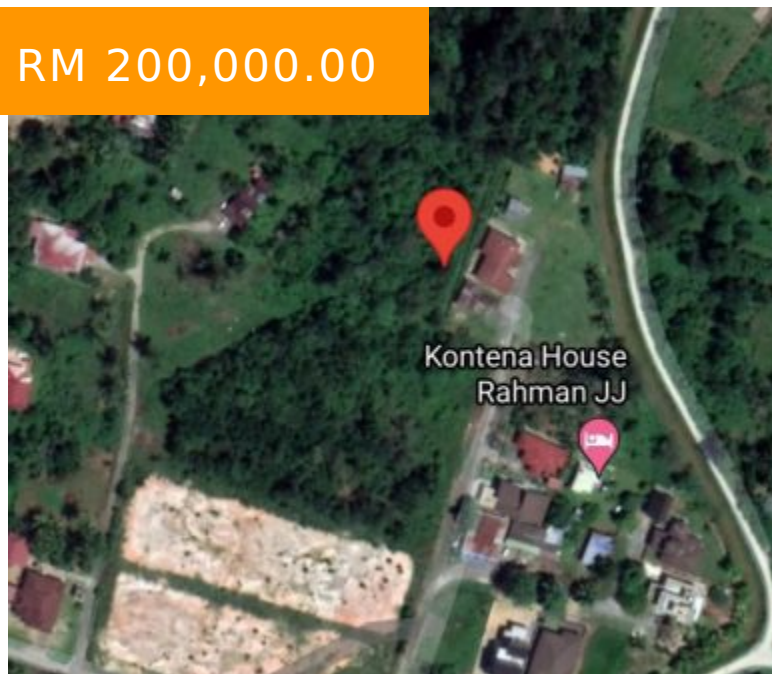

# TANAH PERTANIAN KG PANDAN 2 UNTUK DIJUAL (SESUAI UTK BUAT RUMAH)

<https://intaihartanah.com>

RM 200,000.00

Tanah Pertanian Kg Pandan 2 Untuk Dijual (SESUAI UTK BUAT RUMAH) Detail: -Freehold- Pertanian -Luas 0.5142 Ekar Amenities 6.3km ke SK & SMK Pandan - 6.1km ke Pasar Taman Tas 4.2km ke Pasaraya Tunas Manja - 4km ke Maybank taman tas - 2.8km ke Airport Pandan - 17km ke ECM...

## BASIC FACTS

**Date added:** 09/22/21

**Post Updated:** 2021-09-22 21:30:12

**Lot size:** 0.5142 acres

**CALL US NOW**

Phone: 0122122844