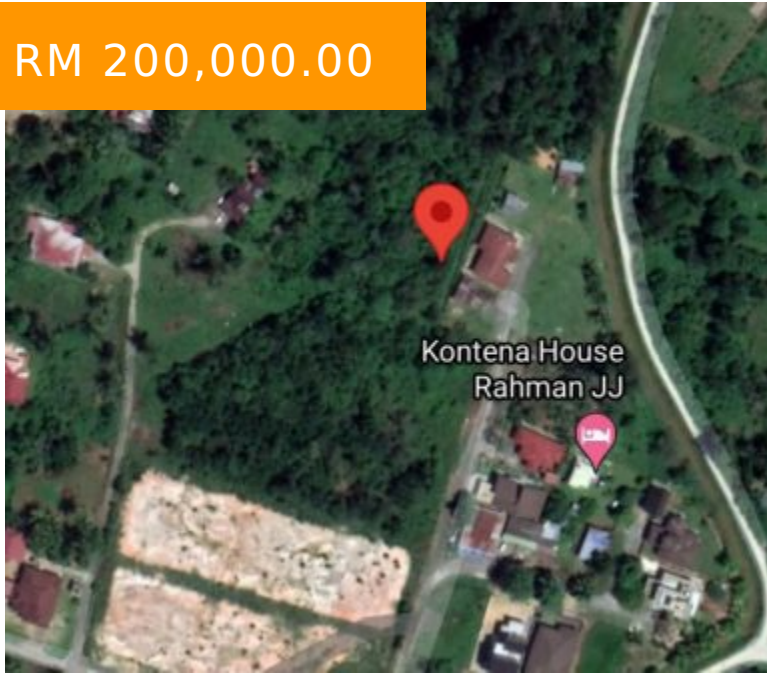

TANAH PERTANIAN KG PANDAN 2 UNTUK DIJUAL (SESUAI UTK BUAT RUMAH)

<https://intaihartanah.com>

RM 200,000.00

Tanah Pertanian Kg Pandan 2 Untuk Dijual (SESUAI UTK BUAT RUMAH) Detail: -Freehold- Pertanian -Luas 0.5142 Ekar Amenities 6.3km ke SK & SMK Pandan - 6.1km ke Pasar Taman Tas 4.2km ke Pasaraya Tunas Manja - 4km ke Maybank taman tas - 2.8km ke Airport Pandan - 17km ke ECM...

CALL US NOW

Phone: 0122122844

BASIC FACTS

Date added: 09/22/21

Post Updated: 2021-09-22 21:30:12

Lot size: 0.5142 acres

CALL US NOW

Phone: 0122122844